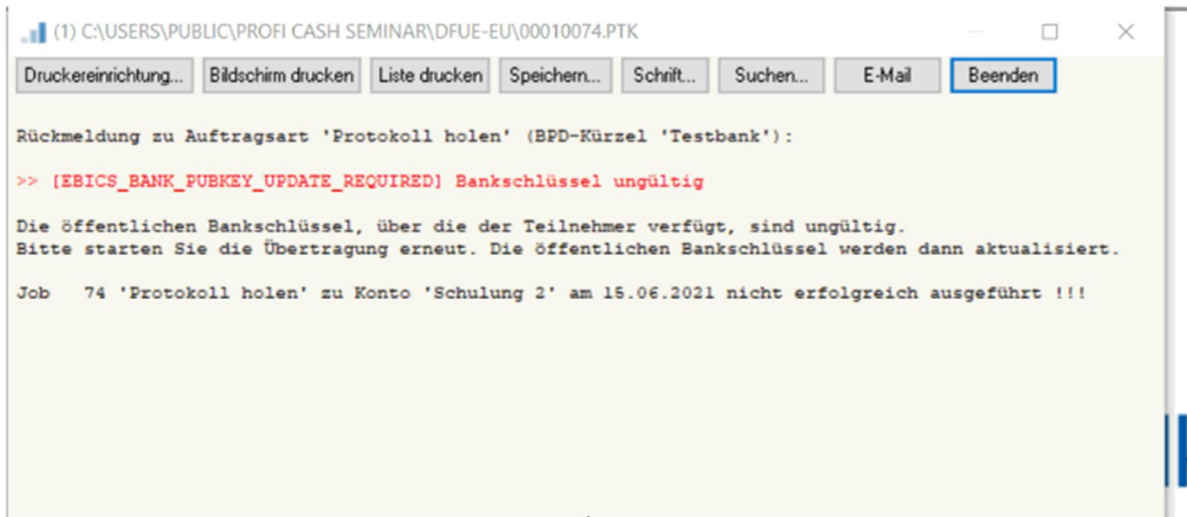

Bankrechnerschlüsselwechsel auf 2.048 Bit:

Profi cash 11.76/Profi cash 12.30

Abruf STA oder PTK:

Übertragung erneut starten: